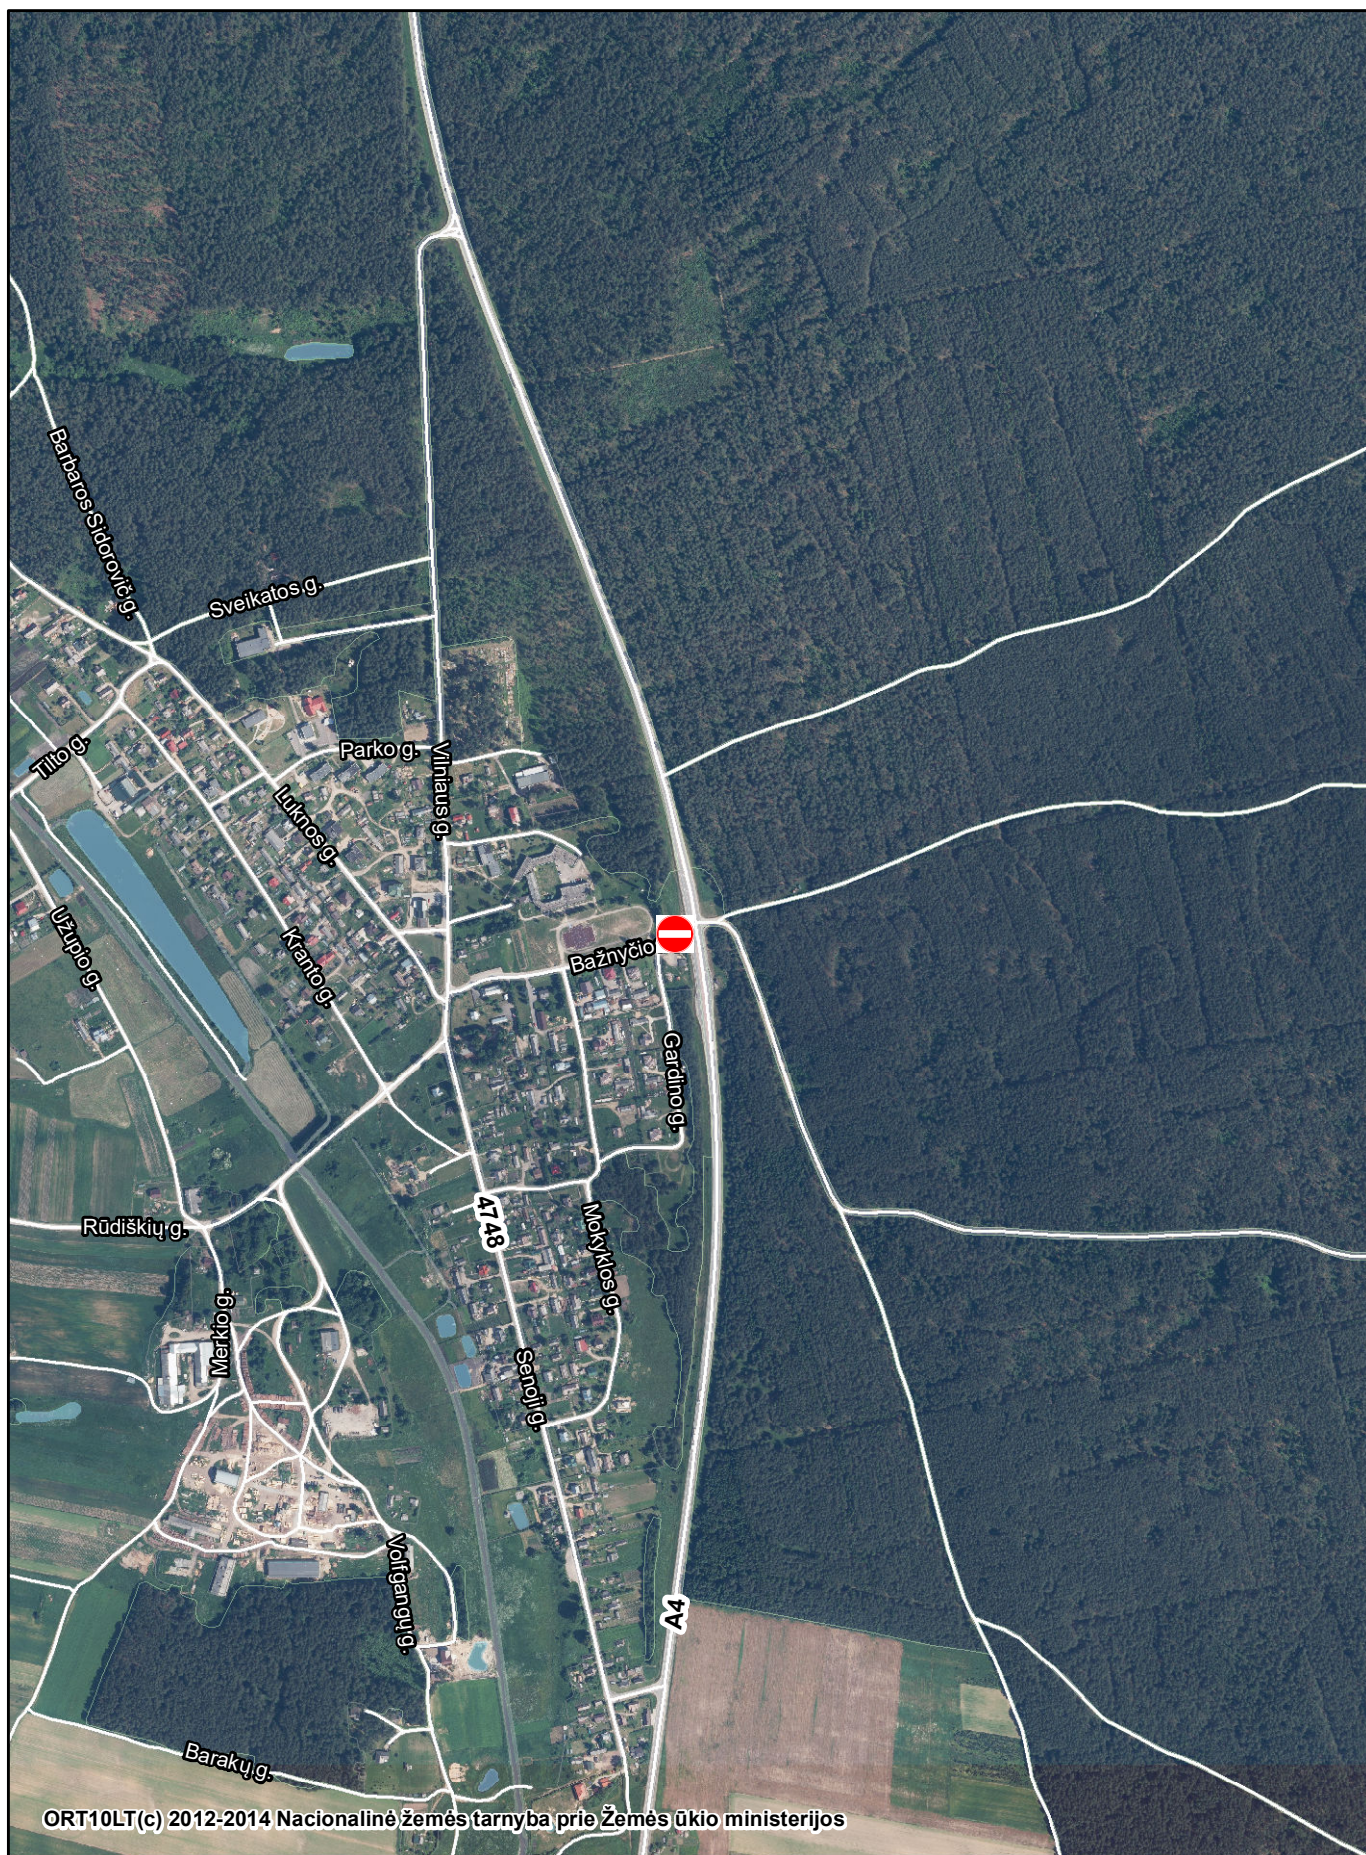

Judėjimo ribojimas Paluknio kaime

ORT10LT(c) 2012-2014 Nacionalinė žemės tarnyba prie Žemės ūkio ministerijos

Sutartiniai ženklai:

Judėjimo ribojimas

M 1:10000