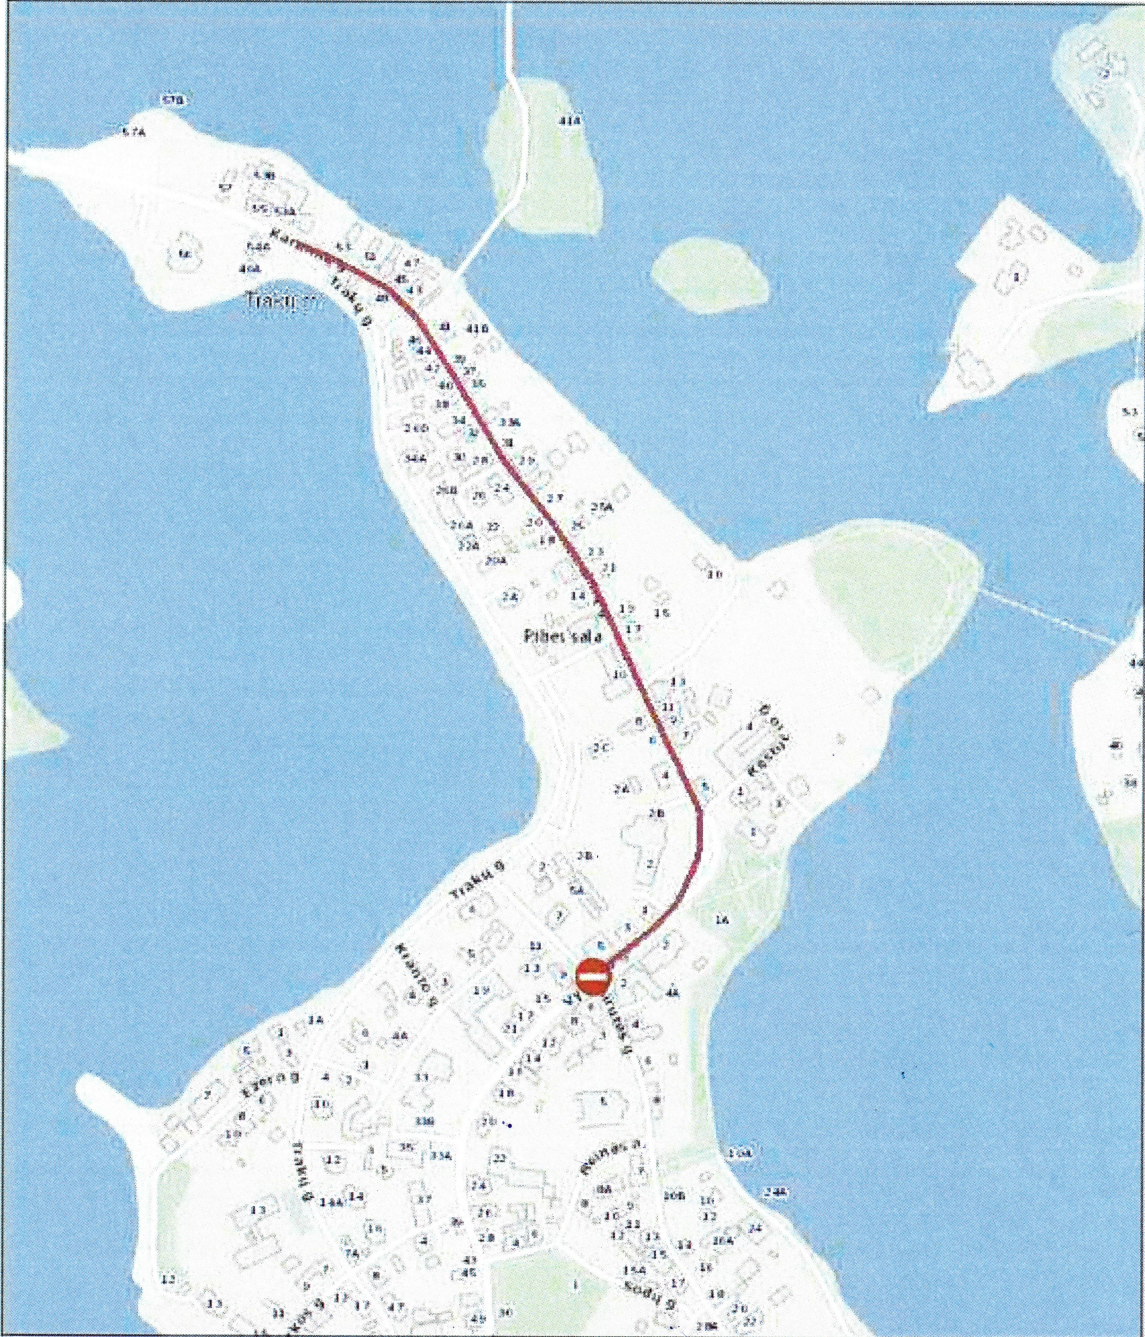

Trakų rajono savivaldybės mero
2024 m. vasario d. potvarkio Nr. P1E-
1 priedas

RENGINIO „ILGIAUSIOS UŽGAVĖNĖS TRAKUOSE“ EISMO RIBOJIMO 2024-02-10 SCHEMA
ŠVENTINĖS EISENOS METU

Eismas ribojamas:

– nuo Vytauto g. 60 iki Vytauto g. 4 nuo 12.30 val. iki 13.00 val. šventinės eisenos metu

RENGINIO „ILGIAUSIOS UŽGAVĖNĖS TRAKUOSE“ EISMO RIBOJIMO 2024-02-10 SCHEMA
UŽGAVĖNIŲ MUGĖS METU

Eismas ribojamas:

– nuo Vytauto g. 4 iki Karaimų g. 53 nuo 6.00 val. iki 21.00 val.

Aurimas Tviraga

Vilniaus apskr. VPK Trakų r. PK
Reagavimo skyriaus viršininkas